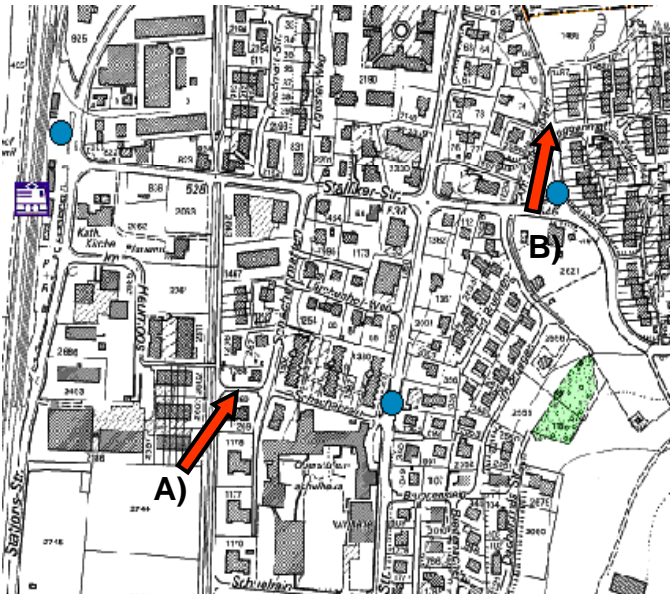

Hier hält der Güsel-Bus jeden Samstag*:

A) 09:00 bis 09:15 Uhr
Schachenmatten 16, Parkplatz
vor Neuapostolischer Kirche

B) 09:30 bis 09:45 Uhr
Parkplatz Bruggenmatt

C) 10:00 bis 10:15 Uhr
Parkplatz Friedhof

→ Bitte Abfall direkt im Bus abgeben. Deponieren von Abfall an den Haltestellen ist verboten und kann gebüsst werden.

Es ist unser Ziel, zusammen mit Ihnen Bonstetten sauber zu halten und Abfall korrekt zu entsorgen. Der Güsel-Bus ist ein weiterer Beitrag dazu.