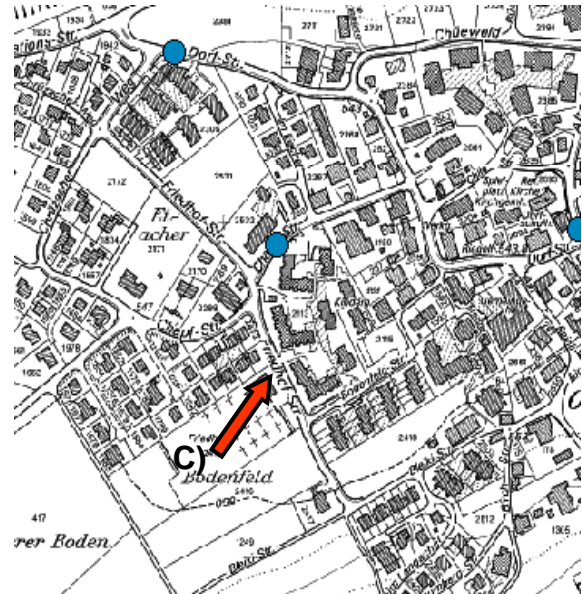

Hier hält der Güsel-Bus jeden Samstag*:

A) 09:00 bis 09:15 Uhr
Schachenmatten 16, Parkplatz
vor Neuapostolischer Kirche

B) 09:30 bis 09:45 Uhr
Parkplatz Bruggenmatt

C) 10:00 bis 10:15 Uhr
Parkplatz Friedhof